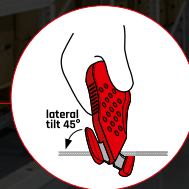

MOZART
FINEST IN CUTTING

U-CUT

by **MOZART**

TAGLIARE GLI IMBALLI. NON IL CONTENUTO!

IL COLTELLO UNIVERSALE SMART-SAFE BY DESIGN.

- + Taglia l'imballo - Salva il contenuto
- + Perfetto per logistica, artigianato e casa
- +100 % Made in Germany

Lama a uncino originale MOZART

Separatore posteriore apri nastro

Rinforzato con fibra di vetro per una maggiore durata

lateral
tilt 45°